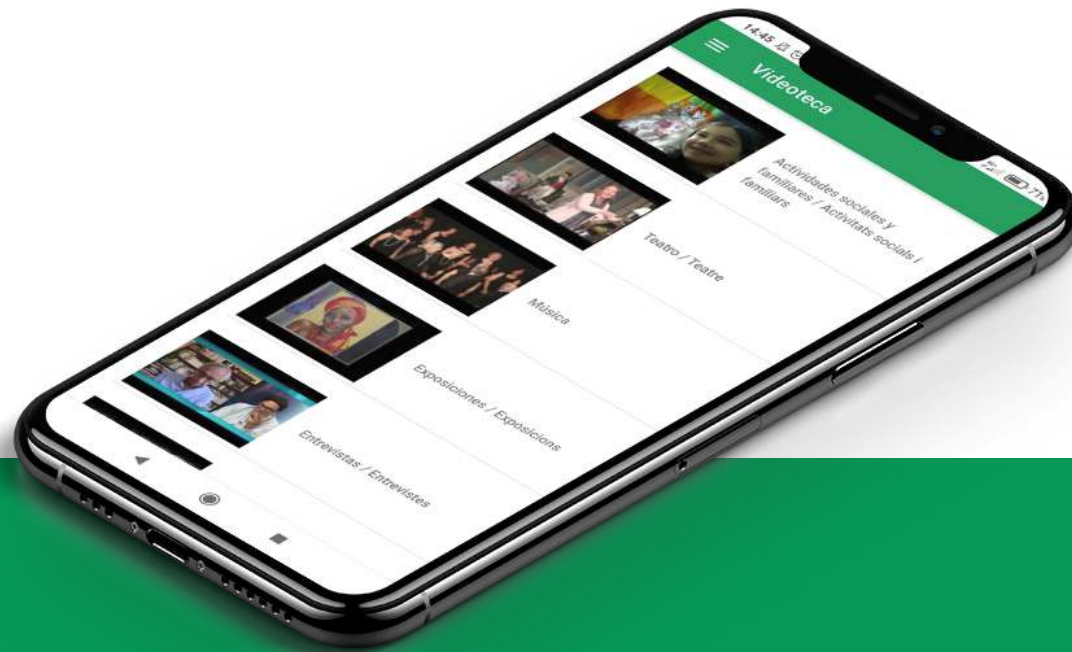

Si ya has seleccionado tus preferencias, aquí verás los eventos y las ventajas que más te pueden interesar.

Preferencias

En “Configuración > Preferencias” puedes indicar las actividades y provincias que son de tu interés. Así, serán las primeras que verás al entrar en la app, y también de las que recibirás notificaciones, para no perderte nada.

Eventos

Consulta y apúntate a todos los eventos: tanto a las actividades de las secciones, como a los talleres o las actividades sociales. ¡Toda la diversión a un clic!

Inscripciones

Aquí puedes consultar todas las actividades en las que te has apuntado, para no perderte ni una.

Ventajas

Consulta todas las ofertas y descuentos que tienes solo por formar parte de la Soci. Haciendo clic sobre el corazón que aparece en cada ventaja, podrás guardar las que más te interesen como favoritas, para tenerlas siempre a mano.

Notificacions

Recibirás avisos de todos los temas de tu interés, para estar informado en todo momento de cualquier novedad.

📺 Videoteca

Con acceso directo a todos los vídeos de la Soci: podrás disfrutar de obras de teatro, conciertos, actividades sociales, actividades de las secciones deportivas y culturales, etc.