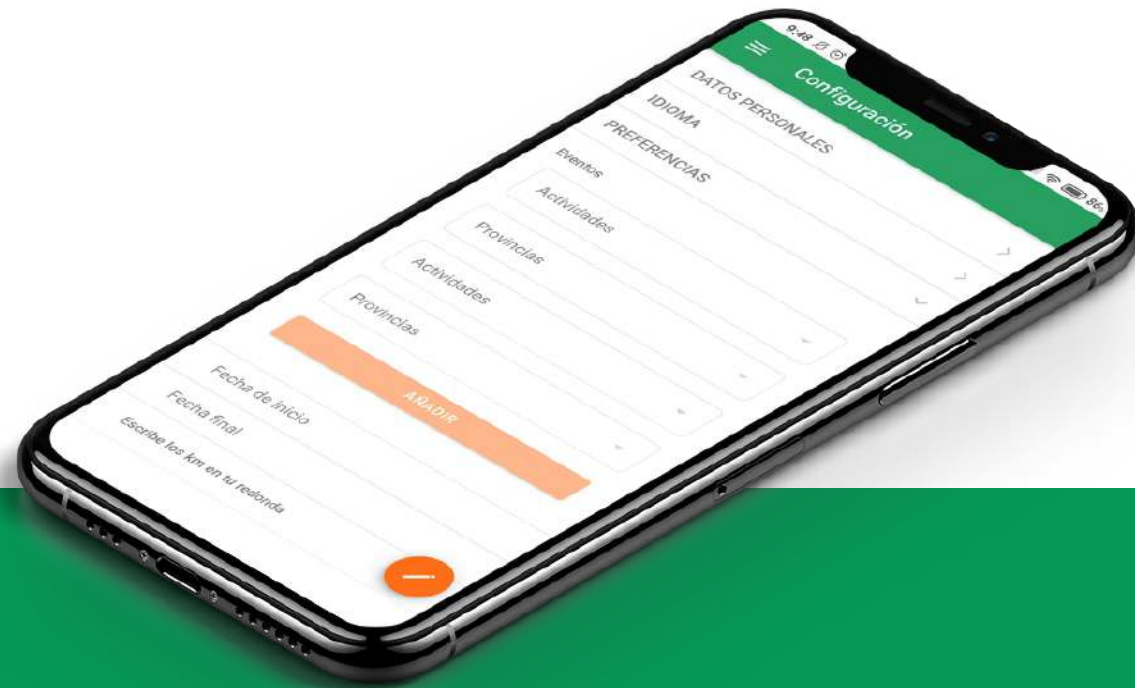

La 2001
ASSOCIACIÓ DEL PERSONAL DE "LA CAIXA" 

Descubre la nueva aplicación de la Soci

🏠 Para ti

Para estar informado de los eventos próximos a ti y de las ventajas más destacadas, y con acceso directo al resto.

Si ya has seleccionado tus preferencias, aquí verás los eventos y las ventajas que más te pueden interesar.

Preferencias

En “Configuración > Preferencias” puedes indicar las actividades y provincias que son de tu interés. Así, serán las primeras que verás al entrar en la app, y también de las que recibirás notificaciones, para no perderte nada.

Eventos

Consulta y apúntate a todos los eventos: tanto a las actividades de las secciones, como a los talleres o las actividades sociales. ¡Toda la diversión a un clic!

Inscripciones

Aquí puedes consultar todas las actividades en las que te has apuntado, para no perderte ni una.