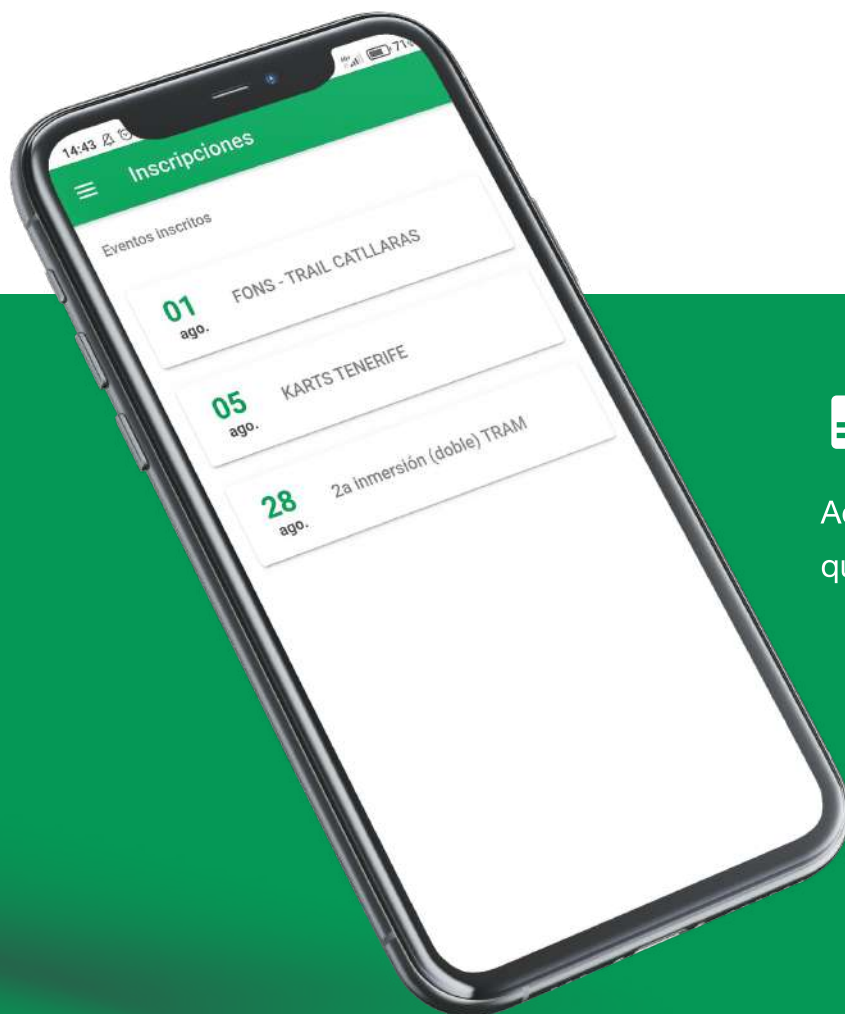

La 2001
ASSOCIACIÓ DEL PERSONAL DE "LA CAIXA" 

Descubre la nueva aplicación de la Soci

🏠 Para ti

Para estar informado de los eventos próximos a ti y de las ventajas más destacadas, y con acceso directo al resto.

Si ya has seleccionado tus preferencias, aquí verás los eventos y las ventajas que más te pueden interesar.

Preferencias

En “Configuración > Preferencias” puedes indicar las actividades y provincias que son de tu interés. Así, serán las primeras que verás al entrar en la app, y también de las que recibirás notificaciones, para no perderte nada.

Eventos

Consulta y apúntate a todos los eventos: tanto a las actividades de las secciones, como a los talleres o las actividades sociales. ¡Toda la diversión a un clic!

Inscripciones

Aquí puedes consultar todas las actividades en las que te has apuntado, para no perderte ni una.