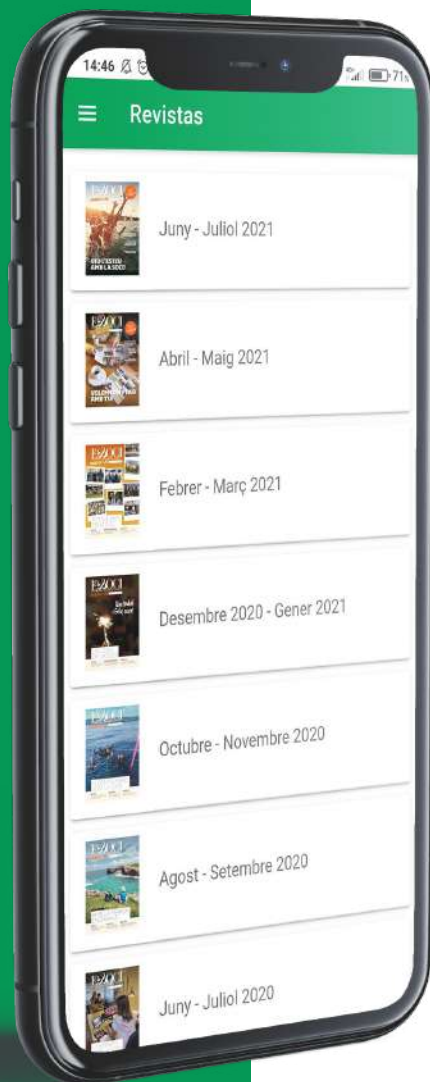

Ventajas

Consulta todas las ofertas y descuentos que tienes solo por formar parte de la Soci. Haciendo clic sobre el corazón que aparece en cada ventaja, podrás guardar las que más te interesen como favoritas, para tenerlas siempre a mano.

Notificacions

Recibirás avisos de todos los temas de tu interés, para estar informado en todo momento de cualquier novedad.

📺 Videoteca

Con acceso directo a todos los vídeos de la Soci: podrás disfrutar de obras de teatro, conciertos, actividades sociales, actividades de las secciones deportivas y culturales, etc.

Carnet

Para tener el carnet de la Soci siempre a mano, y enseñarlo para disfrutar de los diferentes descuentos al colectivo.

Revistas

Consulta las últimas revistas y mantente informado de toda la actualidad de la Soci.