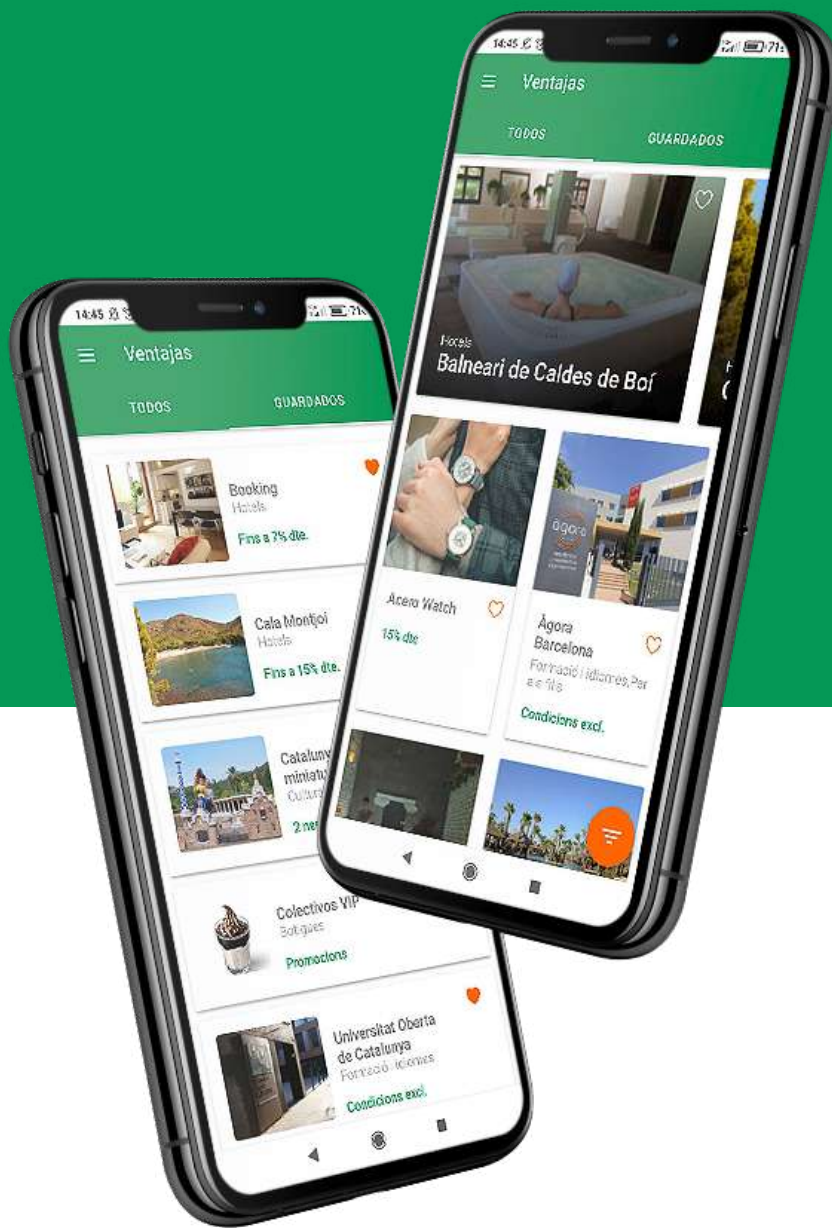

La 2001
ASSOCIACIÓ DEL PERSONAL DE "LA CAIXA" 

Descubre la nueva aplicación de la Soci

🏠 Para ti

Para estar informado de los eventos próximos a ti y de las ventajas más destacadas, y con acceso directo al resto.

Si ya has seleccionado tus preferencias, aquí verás los eventos y las ventajas que más te pueden interesar.

Preferencias

En “Configuración > Preferencias” puedes indicar las actividades y provincias que son de tu interés. Así, serán las primeras que verás al entrar en la app, y también de las que recibirás notificaciones, para no perderte nada.

Eventos

Consulta y apúntate a todos los eventos: tanto a las actividades de las secciones, como a los talleres o las actividades sociales. ¡Toda la diversión a un clic!

Inscripciones

Aquí puedes consultar todas las actividades en las que te has apuntado, para no perderte ni una.

Ventajas

Consulta todas las ofertas y descuentos que tienes solo por formar parte de la Soci. Haciendo clic sobre el corazón que aparece en cada ventaja, podrás guardar las que más te interesen como favoritas, para tenerlas siempre a mano.