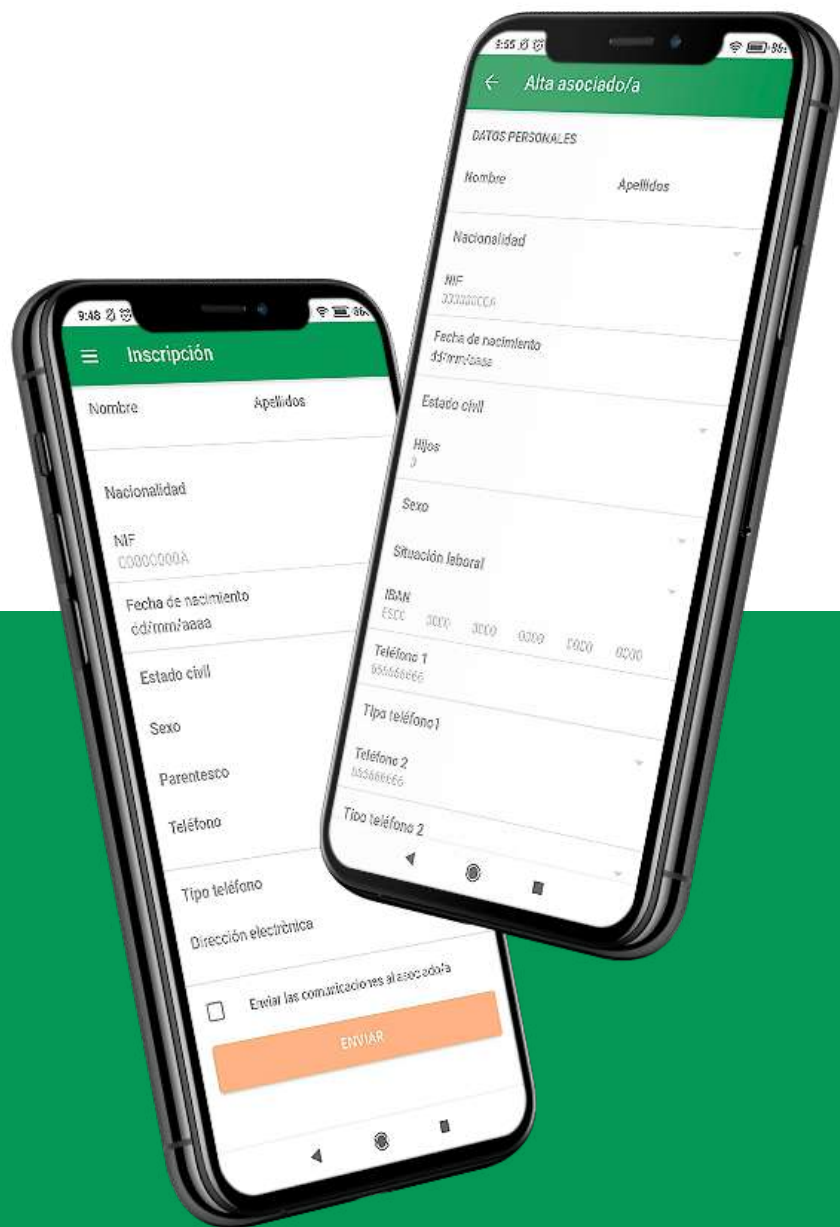

Ventajas

Consulta todas las ofertas y descuentos que tienes solo por formar parte de la Soci. Haciendo clic sobre el corazón que aparece en cada ventaja, podrás guardar las que más te interesen como favoritas, para tenerlas siempre a mano.

Notificacions

Recibirás avisos de todos los temas de tu interés, para estar informado en todo momento de cualquier novedad.

📺 Videoteca

Con acceso directo a todos los vídeos de la Soci: podrás disfrutar de obras de teatro, conciertos, actividades sociales, actividades de las secciones deportivas y culturales, etc.

Carnet

Para tener el carnet de la Soci siempre a mano, y enseñarlo para disfrutar de los diferentes descuentos al colectivo.

Revistas

Consulta las últimas revistas y mantente informado de toda la actualidad de la Soci.

Inscripción

Si aún no eres asociado, puedes darte de alta en la Soci desde la aplicación, rellenando un breve formulario. Si ya eres asociado, también podrás dar de alta a tus familiares beneficiarios.