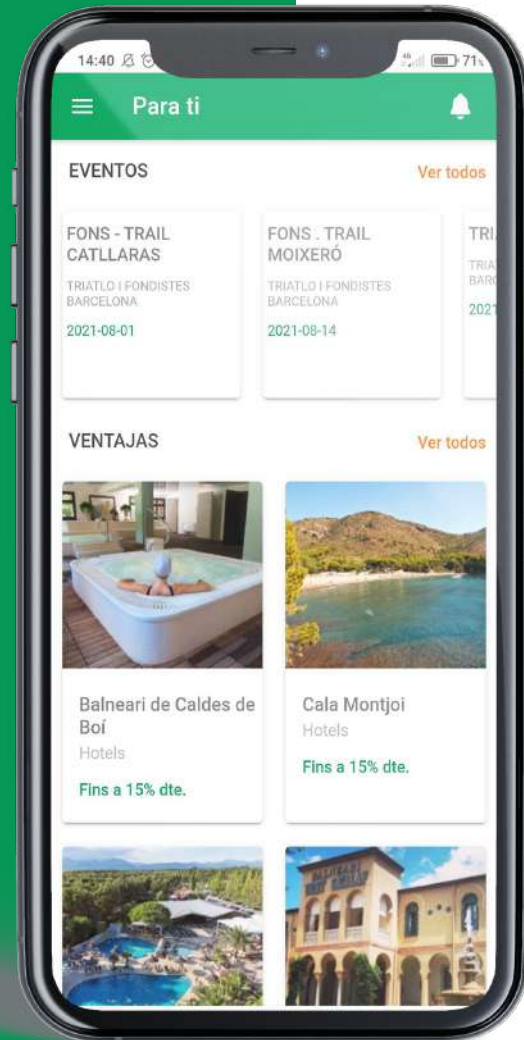

La 2001
ASSOCIACIÓ DEL PERSONAL DE "LA CAIXA" 

Descubre la nueva aplicación de la Soci

🏠 Para ti

Para estar informado de los eventos próximos a ti y de las ventajas más destacadas, y con acceso directo al resto.

Si ya has seleccionado tus preferencias, aquí verás los eventos y las ventajas que más te pueden interesar.

Preferencias

En “Configuración > Preferencias” puedes indicar las actividades y provincias que son de tu interés. Así, serán las primeras que verás al entrar en la app, y también de las que recibirás notificaciones, para no perderte nada.

Eventos

Consulta y apúntate a todos los eventos: tanto a las actividades de las secciones, como a los talleres o las actividades sociales. ¡Toda la diversión a un clic!

Inscripciones

Aquí puedes consultar todas las actividades en las que te has apuntado, para no perderte ni una.